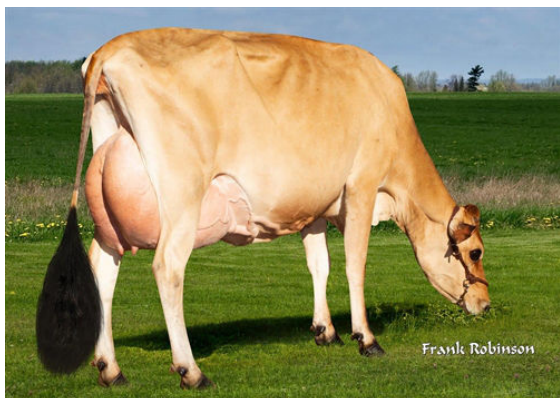

VIERRA TENPENNY  
 AHLEM CHIEF SOUVENIR 56603 VG-81%-2YR-USA  
 JX RIVER VALLEY CHIEF {6}  
 AHLEM NXLEVEL SOUVENIR 49945 VG-83%-3YR-USA  
 DP NXLEVEL  
 AHLEM PHAROAH SOUVENIR 45894 VG-83%-2YR-USA

AHLEM CHIEF SOUVENIR 56603  
DAM

AHLEM CHIEF SOUVENIR 56603  
DAM

**GJPI 132** BBR 100 JH1F JNSF

Reg. #: JE840M3246945997 aAa: 246315 DMS: 123,135  
 Nacimiento: 03/11/2022 Caseína Kappa: AB Caseína Beta: A2A2

PRODUCCIÓN		G Hatos	G Hijas	77% Conf.	CDCB-G / 04-24		
Leche lbs	1699	Grasa lbs	63	Grasa %	Proteína lbs	Proteína %	
				-0.08	52	-0.04	
NM\$	640	CM\$	640	FM\$	635	GM\$	565
						DWP\$	903